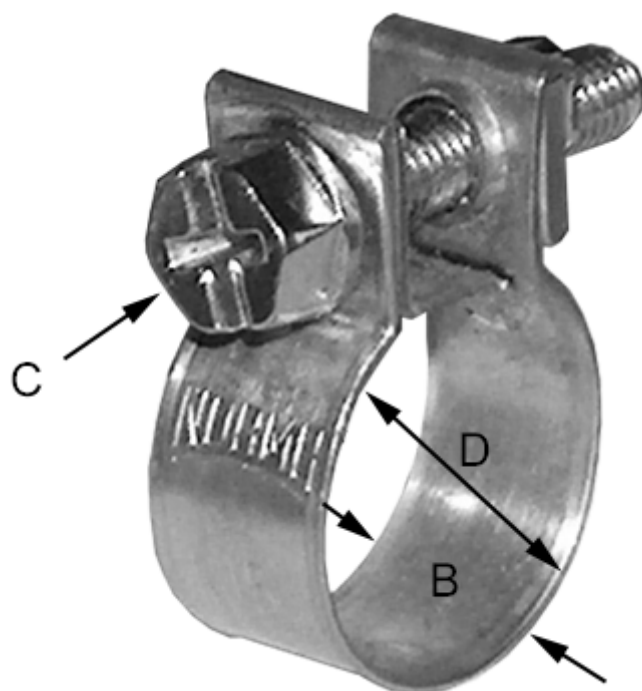

Varenummer: 028107003011
Beskrivelse: Norma Mini-Spændebånd
SL 9,5-15,5/9 SZ W1

Mål

Bredde B = 9

C (Skruetype) = C7 sekskantskrue nv 7 med krydskærv

Diameter D = 9,5-15,5